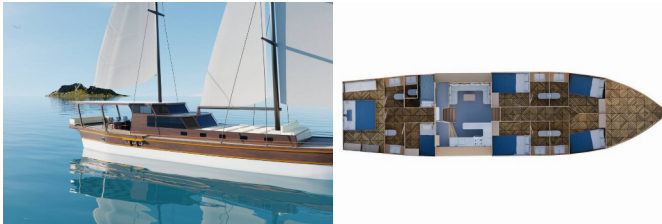

PATRONICE

Patronice (2000)

ORVAS D.O.O. • Leopolda Mandića 10 • 21204 Dugopolje • Kroatien

Telefon: +385 95 3444 154

E-Mail: info@world-yacht-charter.com

Web: orvasyachting.com

BORDKÜCHE: Eismaschine, Kaffeemaschine

DECKAUSRÜSTUNG: Bar, Tender

INTERIEUR: Esstisch, Hair dryer, Toiletries

KOMFORT: Bettwäsche, Handtücher, Liegetuch, Sonnenmatratzen

UNTERHALTUNG: Angel, Brettspiele, Donut, Kajak, Playstation 5, Schnorchelausrüstung, Sound System, Stand up paddle (SUP), TV, Wasserski, Wi-Fi Internet

YACHTELEKTRIK: 12V Steckdose, 220V Stecker, Generator, Klimaanlage

Yachtbasis	Omiš, Kroatien
Yacht ID	9012
Yachtmarken	Custom Made
Yachtname	Patronice
Baujahr	2000
Länge Über Alles	72 Ft
Kabinen	5
Kojen	10
WC	5